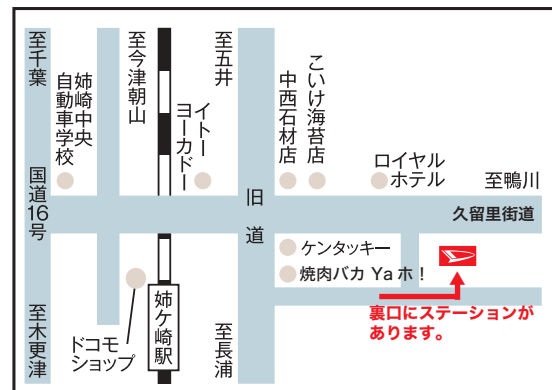

ダイハツ 姉崎店で カーシェア利用できます！！

TOYOTA SHARE

こんなことはありませんか？

- 急用で車を使いたいが、家の車を他の家族が使ってしまった。
- 買い物に行きたいので車を使いたい。
- 気分転換にドライブを少しだけ楽しみたい！
- 繁忙期で営業車が足りない、3時間だけ使いたい！

そんな時は、ダイハツのカーシェアがおすすめ！！

24時間利用可能！

予約から利用・精算まで
スマホだけでカンタンに利用可能！

安全・安心！

定期的な除菌・清掃でキレイ・清潔！
ダイハツの車両・整備で安全・安心！

入会金・月会費無料！

たまにしか使わない方でも大丈夫！
使った分だけの安心システムです

15分220円から！

短時間から気軽にご利用でき、
面倒な受付も一切ありません！

ダイハツステーション 姉崎店

FunCross をご用意しています！

安心安全のスマートアシスト搭載車！
パノラマオープンドアは使い勝手抜群！
アウトドアにも使える防水の荷室が特徴の車両です。

市原市姉崎東1-4-5

- 🚗 姉崎海岸交差点より約1.1km
- 🚌 小湊バス「姉ヶ崎入口」から徒歩3分
- 🚶 JR内房線「姉ヶ崎駅」から徒歩6分

料金計算は、設定された料金テーブルの中で、最安値料金が自動的に適用されます。

時間料金 (C0、V0、C1クラス共通)				超過料金		※ 距離料金
ショート料金	パック料金					
15分(～6時間)	6時間まで	12時間まで	24時間まで	以降24時間ごと	1時間ごと	16円/km
220円	5,610円	5,940円	7,810円	6,600円	1,210円	

※ショート料金適用時は、距離料金は時間料金に含まれます。

TOYOTA SHARE
ダイハツステーション

県内
26
ステーション
稼働中!

ステーション詳細情報は
こちらから→

野田店	タント	柏店	トール
沼南店	トール	松戸南店	ムーヴ
市川店	キャンバス	鎌ヶ谷店	タント
U-CAR船橋	ムーヴ	習志野店	アトレー
ダイハツ八千代	タント	千葉ニュータウン店	タントカスタム
ユーカリが丘店	タント	成田店	トール
アートホテル成田	ムーヴ	千葉末広店	ムーヴ
千葉港第二駐車場	ファンクロス	千葉桜木店	トール
ふくしる千葉大宮店 (株)エーゼットファクトリー	タントスローパー	おゆみ野駅前店	タントカスタム
姉崎店	ファンクロス	大網東駐車場	ファンクロス
銚子～双葉小前～	タント	ダイハツショップ いすみ	ファンクロス
館山店	ファンクロス	館山駅前駐車場	タント
東京湾フェリー金谷港	トール ファンクロス	君津バスターミナル駐車場	トール ファンクロス